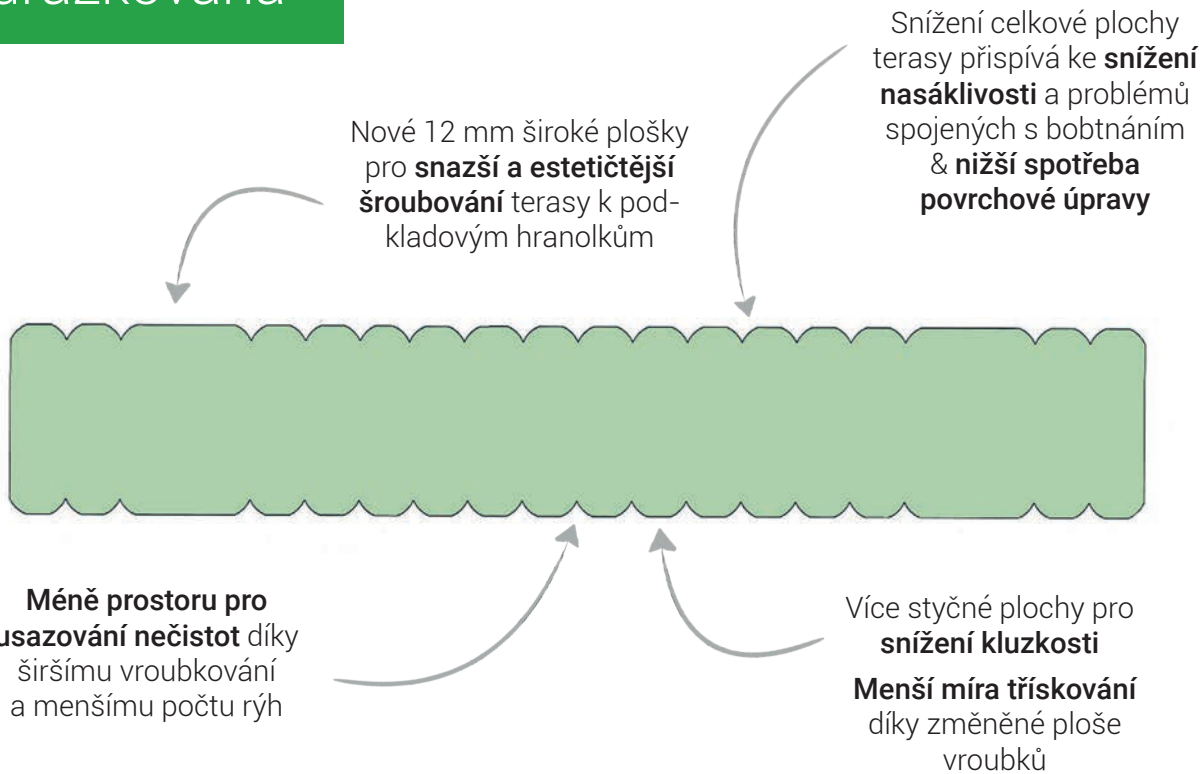

Nový profil Terasa drážkovaná

SECA vždy doporučuje zvážit možnost použití hladké terasy. Četné výzkumy dokázaly, že vroubky nepřispívají ke snížení kluzkosti a naopak mohou dle Holzforschung Austria vést k většímu zanášení terasy nečistotami a čtenějším špičatým třískám.

Sibiřský modřín

Dimenze (mm)	Profil	Délka (mm)	Kvalita	Balení (ks)	Kusů v paketu
24 x 145	TERASA	4000, 5100	A/B-VEH	fol./4	160
28 x 145	TERASA	4000, 5100	A/B-VEH	fol./4	128
34 x 145	TERASA	4000, 5100	A/B-VEH	fol./3	120